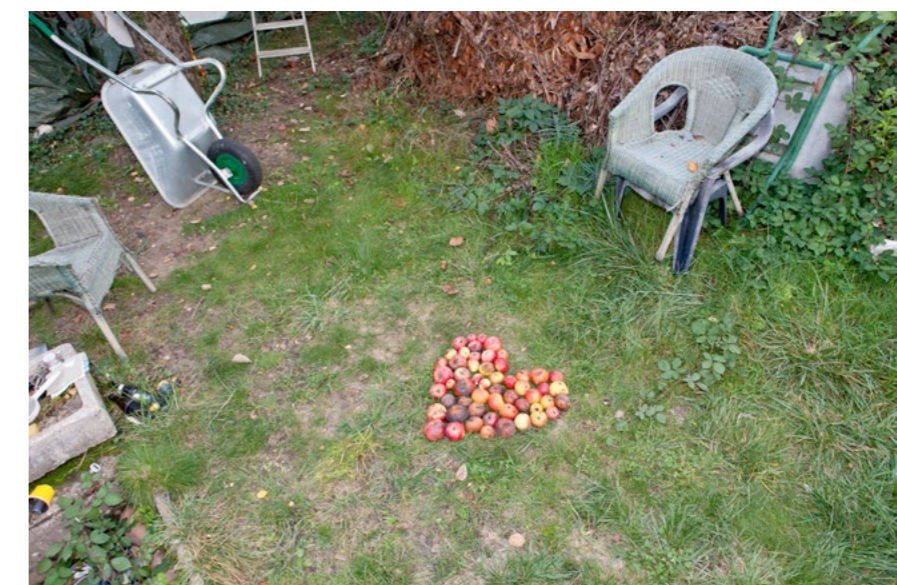

SHOW
ME YOUR
SILLY
SIDE

© 2015, printed by [unreadable]

Johanna Wagner
Portfolio

Lynn, gebrannte Keramik , 40cm x 30cm x 30cm, 2022

Polliniza, Fotografie, 105x70 cm, Foto: Ayla P. Arendt 2020

fool for a plant, Ausstellungsansicht , Städtische Galerie, Karlsruhe, 2022

Microbes, gebrannte Keramik, Lautsprecher, Sound , 40cm x 30cm x 30cm, 2022

Parco dei Mostri, Serie, Fotografie, Ink Jet auf Hahnemühle Baryta, 60 x 40 cm, 2020/21

Hashtag , Metamorphose (Wolfsmilch) Foto: C.Zacharias, **Pfeil**,
Nachricht an Jaqueline (Hortus Conclusus) Foto: Barbara von Woellwarth,
Money, **Ich als Tomate**, **Smiley (schlecht gelaunt)**, **Nymphe (Lebensbaum)**, **Herz**